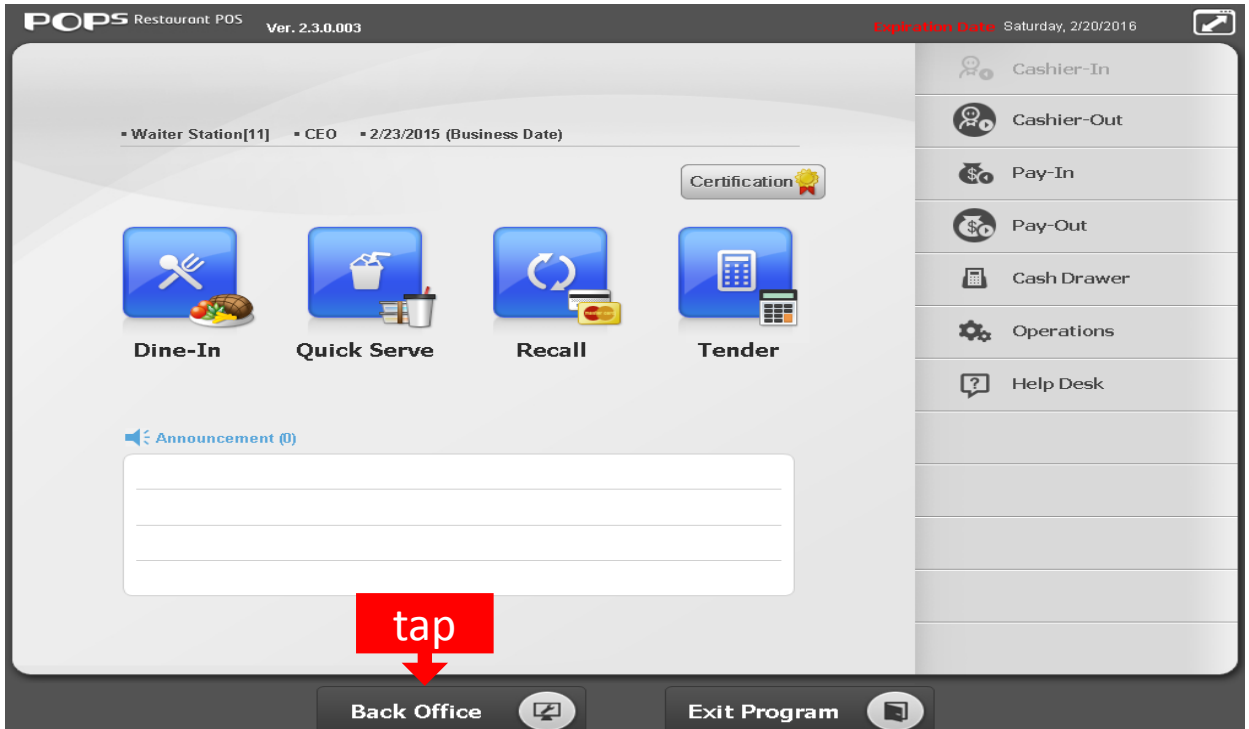

QUICK GUIDE

(Modify Setup & Order)

Vol.1

STEP 1.

Modifier Item

1.tap

Modifier Setting

Modifier Modifier Group **Modifier Item** Register Modifier Item Apply Modifier To Menu