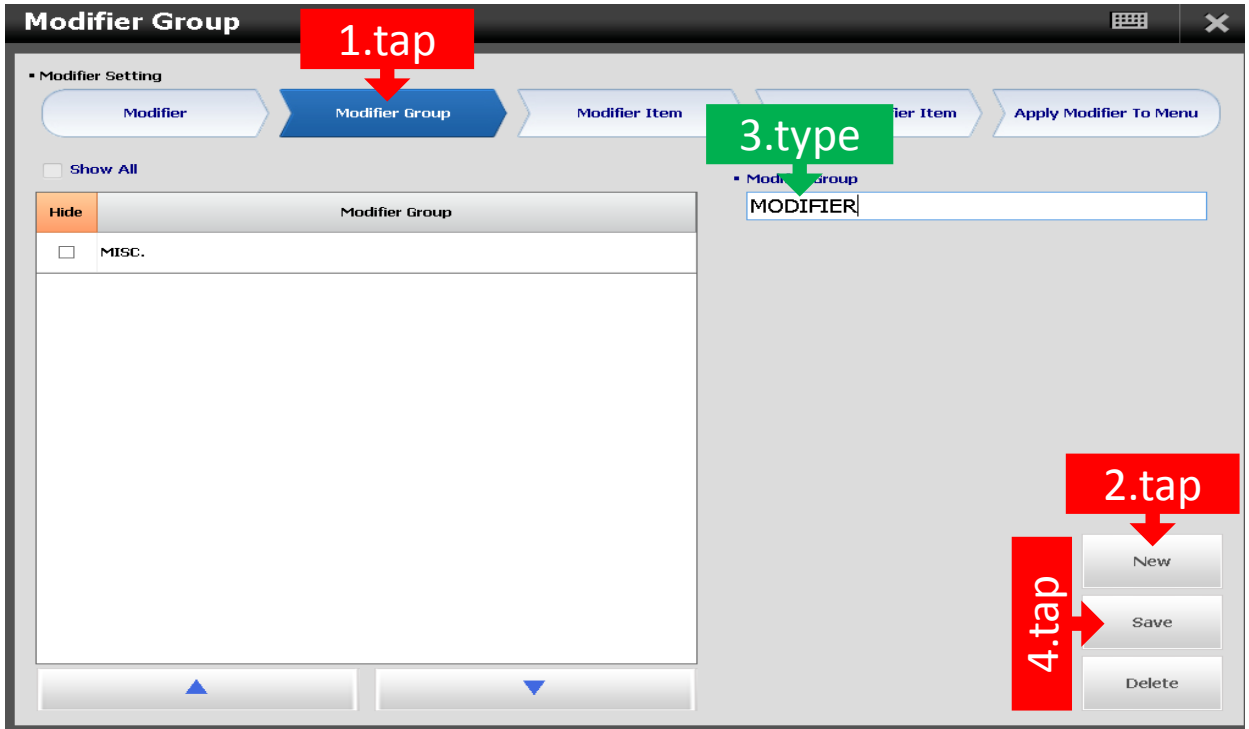

QUICK GUIDE

(Modify Setup & Order)

Vol.1

STEP 1.

Modifier Item

1.tap

Modifier Setting

Modifier Modifier Group **Modifier Item** Register Modifier Item Apply Modifier To Menu