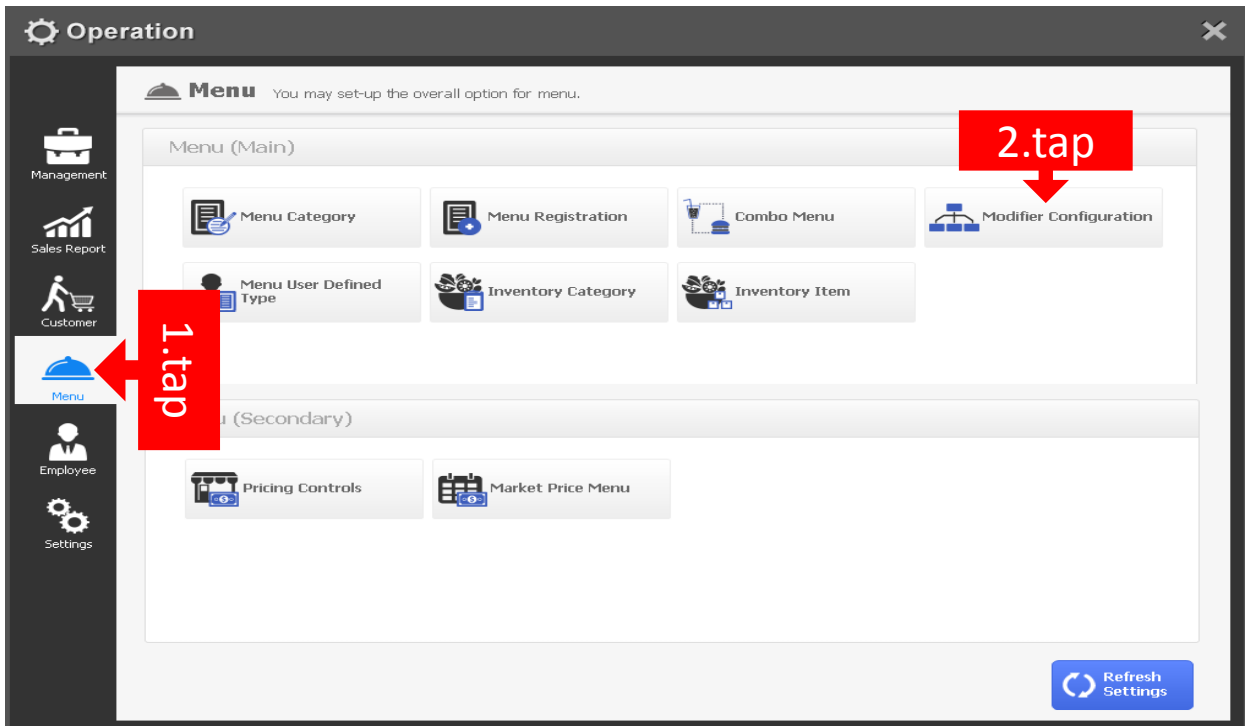

QUICK GUIDE

(Modify Setup & Order)

Vol.1

STEP 1.

Modifier Item

1.tap

Modifier Setting

Modifier Modifier Group **Modifier Item** Register Modifier Item Apply Modifier To Menu