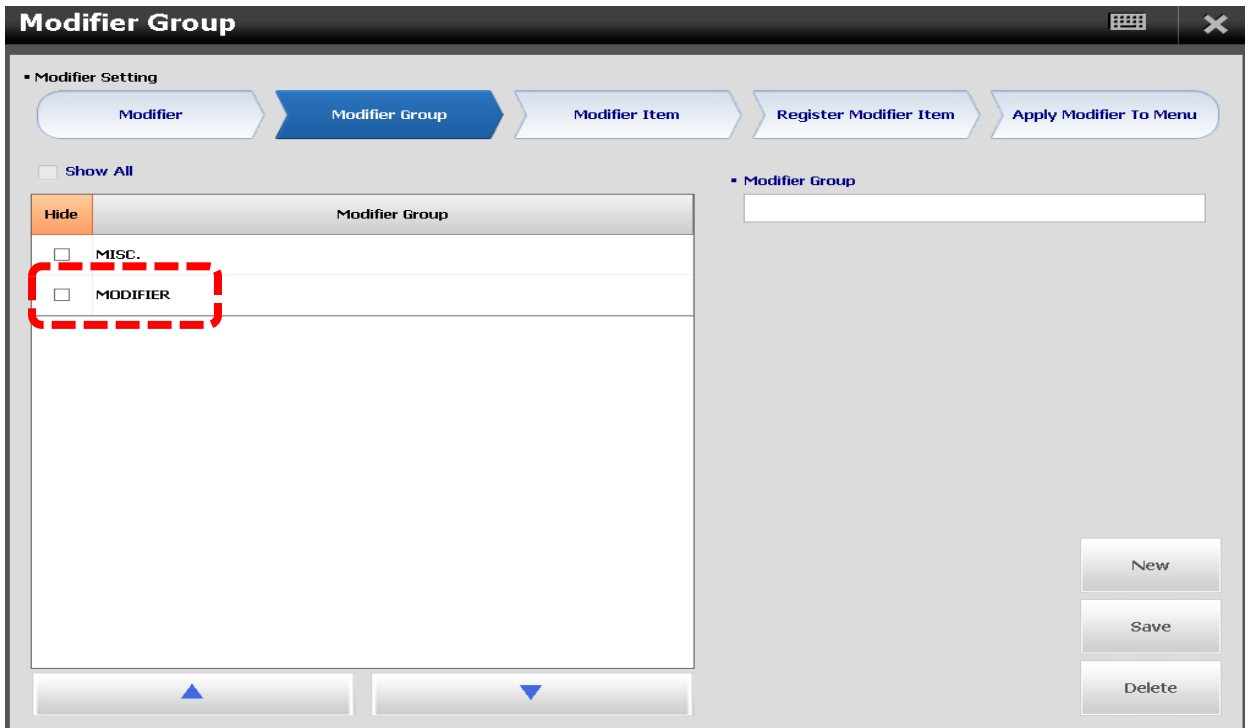

QUICK GUIDE

(Modify Setup & Order)

Vol.1

STEP 1.

Modifier Item

1.tap

Modifier Setting

Modifier Modifier Group **Modifier Item** Register Modifier Item Apply Modifier To Menu